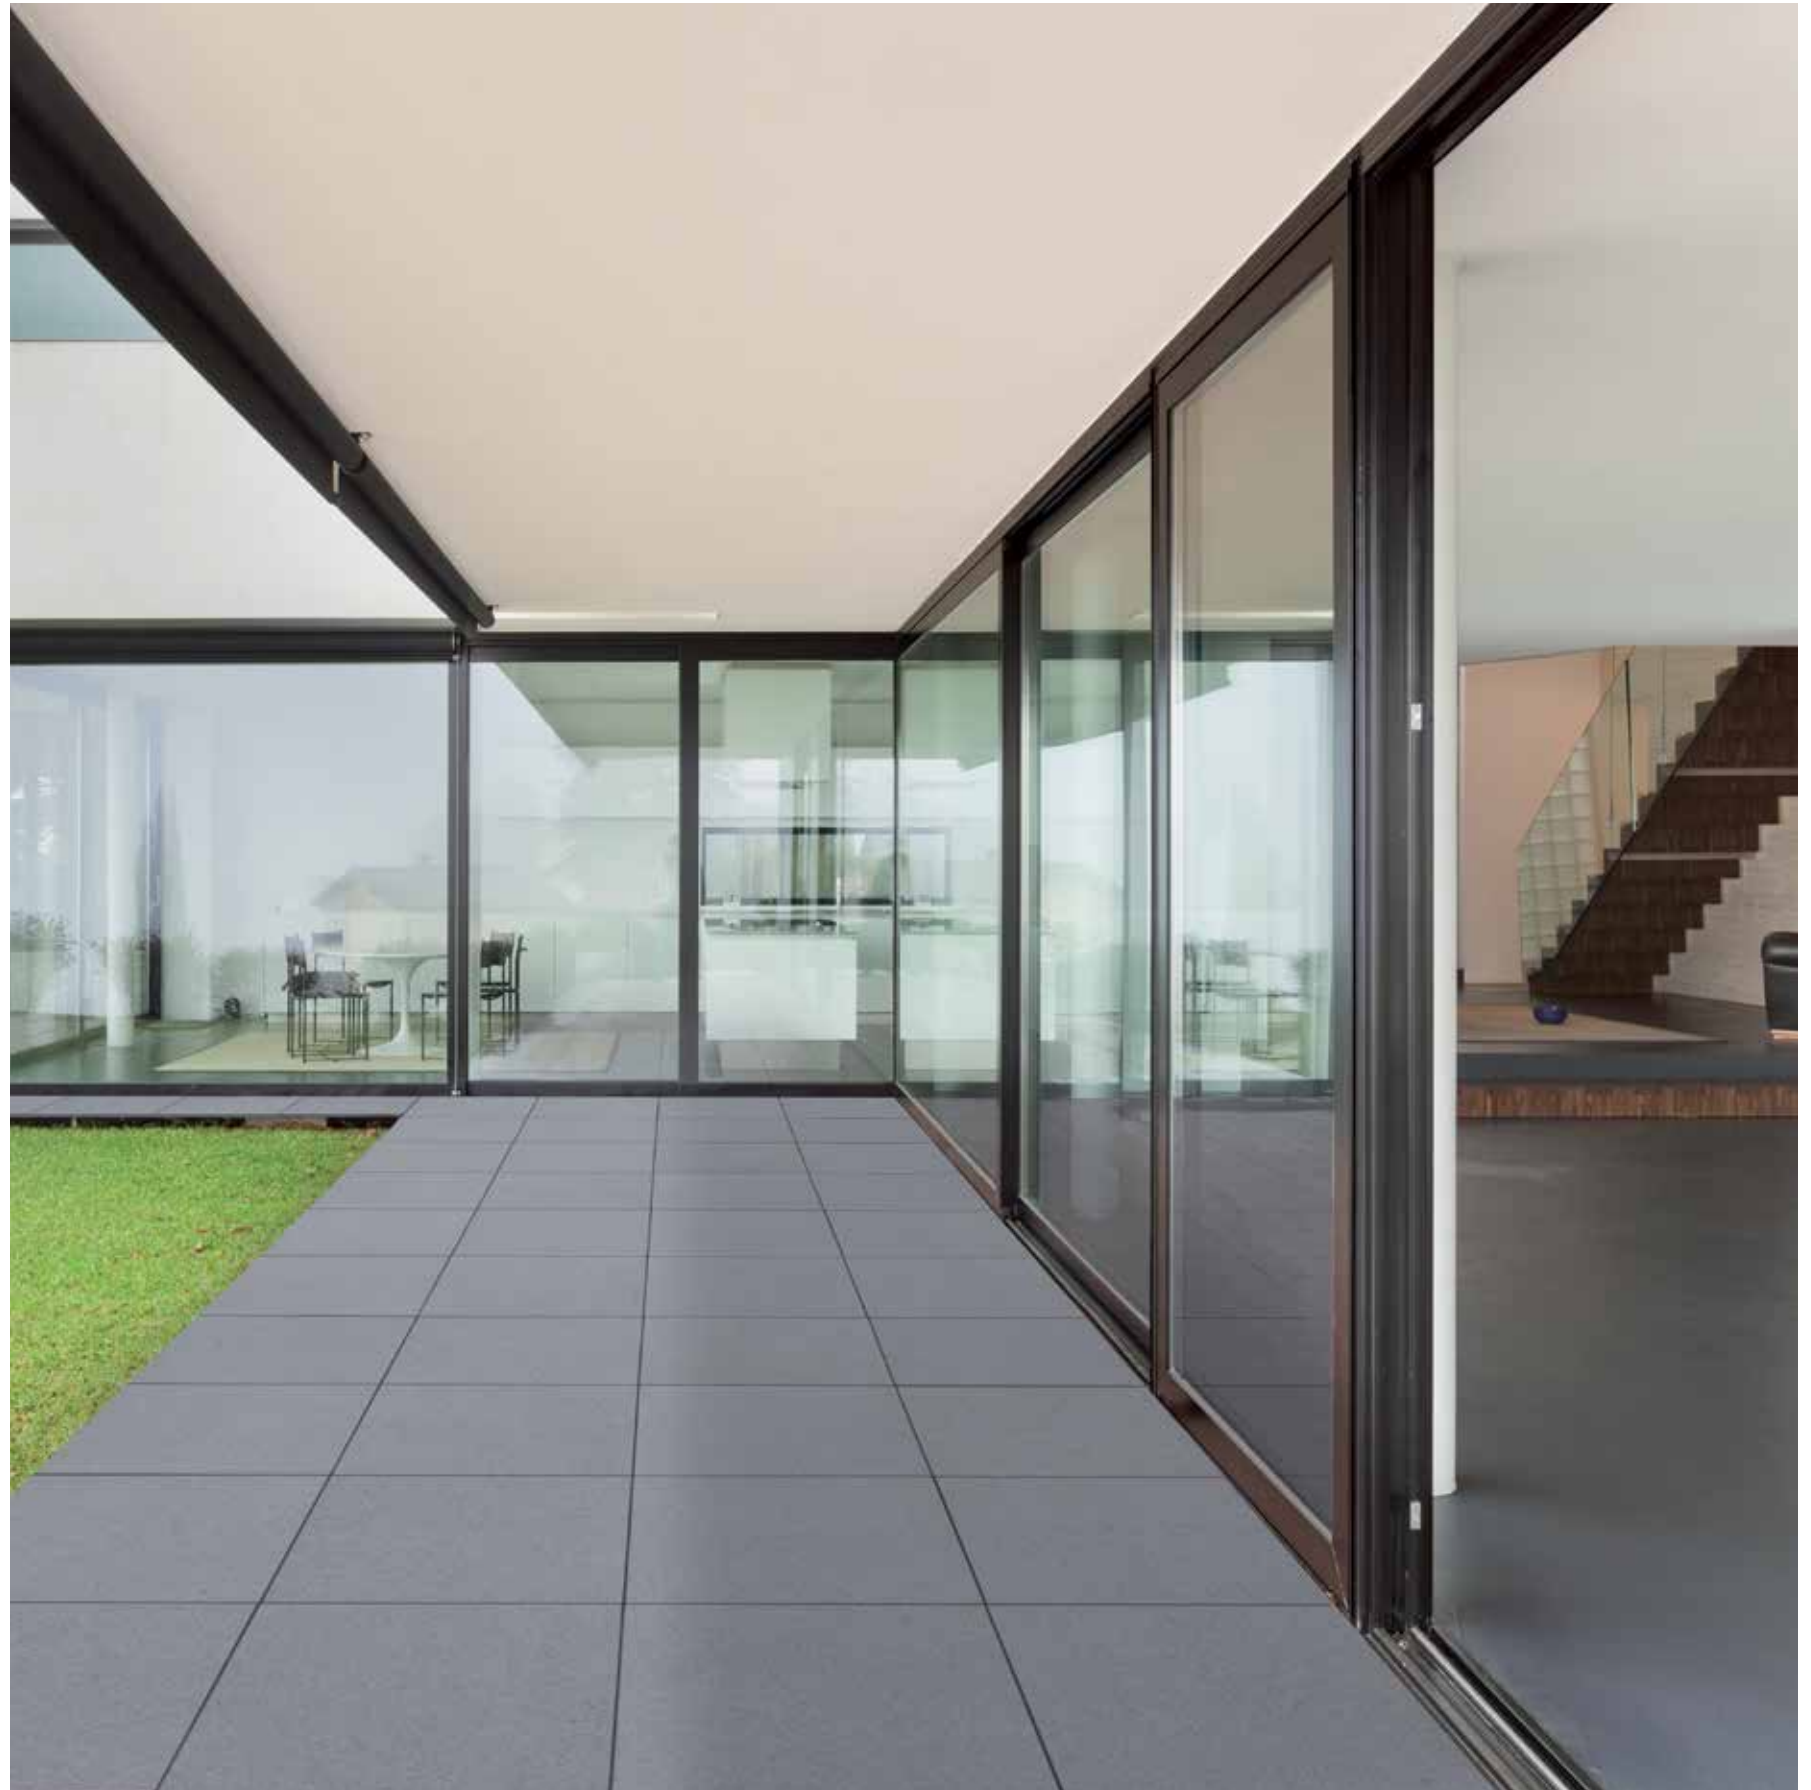

STONE BLACK

GRANIT WHITE WHITE 60 X 60 CM RÚSTICO (24" X 24")