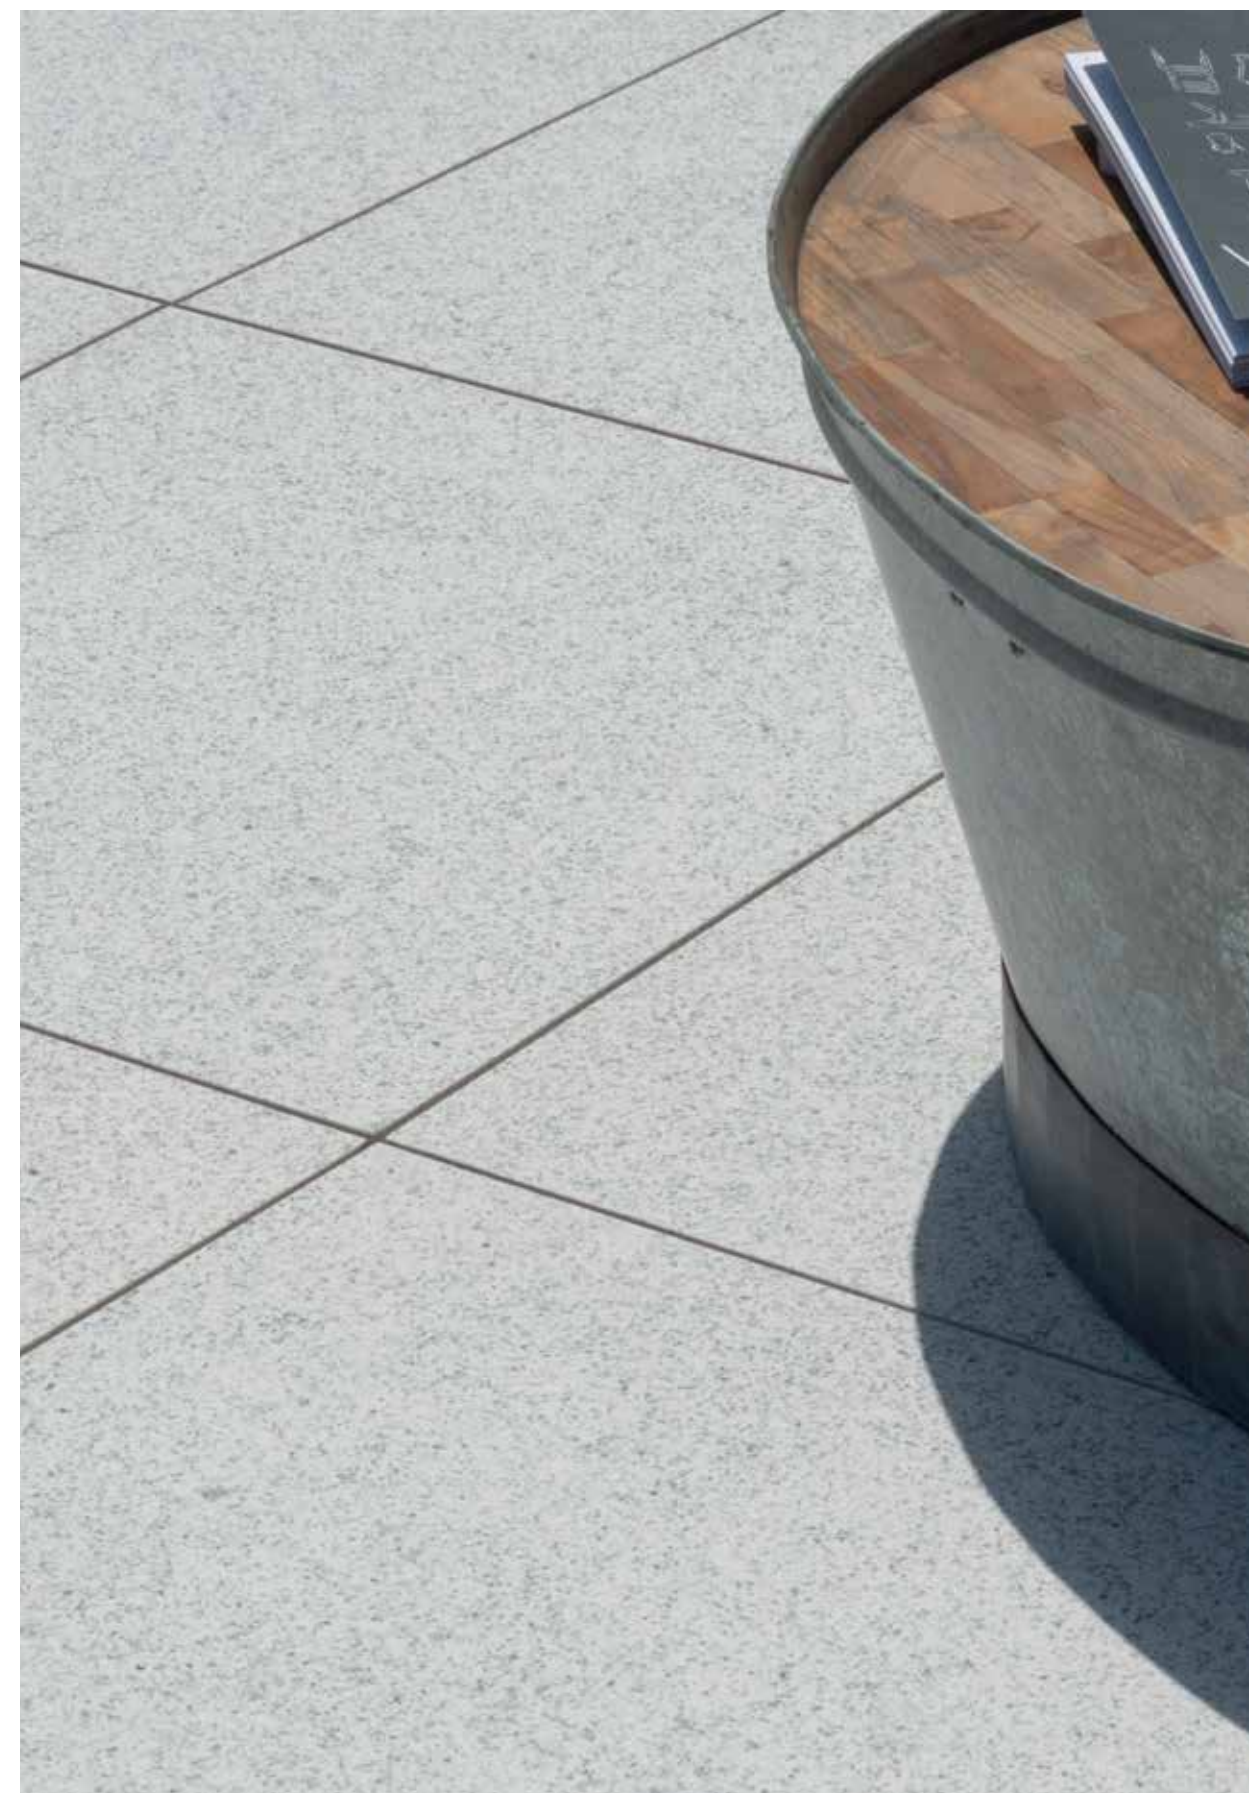

Natural Stone

PORCELÁNICO · PORCELAIN TILE · GRÉS CÉRAMÉ · FEINSTEINZEUG

ALCALAGRES

Indicaciones técnicas

TECHNICAL NOTES · NOTES TECHNIQUES · ANWEISUNGEN

Normas

NORM · NORME · NORM

NORMA UNE-ENV 12633:2003
Natural Stone rústico: clase 3

NORMA DIN 51130
Natural Stone rústico: R-II

NORMA DIN 51097
Natural Stone rústico: Grupo C

FORMATO	RÚSTICO ESP.
60X60	U4 P3 E3 C2

Formatos

SIZES · FORMATS · FORMAT

60 x 60 cm ESP. 20 mm (24" x 24")

Acabados

FINISHES · FINITIONS · AUSFÜHRUNGEN

RÚSTICO

Gama de colores

COLOR RANGE · PALETTE · FARBSPEKTRUM