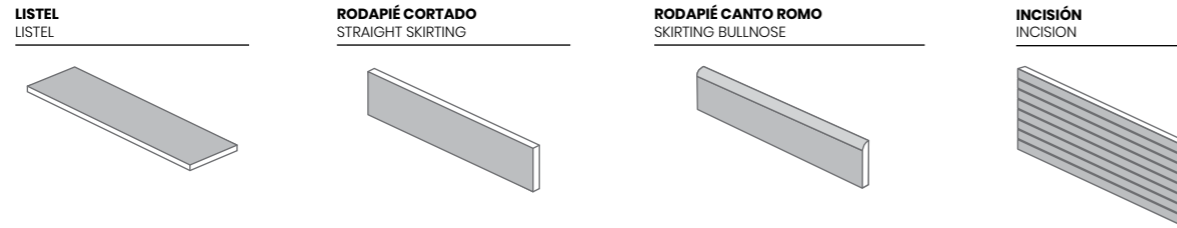

Portland

PIEZAS COMPLEMENTARIAS · ACCESORIES · ACCESORIES ET DECORATIONS · FORMTEILE

PACKING LIST · COMPLEMENTOS DECORATIVOS · DECORATIVE ACCESORIES · COMPLEMENTS DE DECORATION · FORMTEILE

	CM	IN	ACABADO FINISH	PRECIO PRICE		CM	IN	ACABADO FINISH	PRECIO PRICE
MOSAICO BRICK PÓRTLAND TAUPE	30X30	12" X 12"	LUCIDATO	P-20	MOSAICO 5,8X5,8 PÓRTLAND GRIS	30X30	12" X 12"	MATE	P-12
MOSAICO BRICK PÓRTLAND NACAR	30X30	12" X 12"	LUCIDATO	P-20	MOSAICO 5,8X5,8 PÓRTLAND NEGRO	30X30	12" X 12"	MATE	P-12
MOSAICO BRICK PÓRTLAND BLANCO	30X30	12" X 12"	LUCIDATO	P-20	MOSAICO 2,3X9,8 PÓRTLAND TAUPE	30X30	12" X 12"	LUCIDATO	P-16
MOSAICO BRICK PÓRTLAND GRIS	30X30	12" X 12"	LUCIDATO	P-20	MOSAICO 2,3X9,8 PÓRTLAND NACAR	30X30	12" X 12"	LUCIDATO	P-16
MOSAICO BRICK PÓRTLAND NEGRO	30X30	12" X 12"	LUCIDATO	P-20	MOSAICO 2,3X9,8 PÓRTLAND BLANCO	30X30	12" X 12"	LUCIDATO	P-16
MOSAICO 5,8X5,8 PÓRTLAND TAUPE	30X30	12" X 12"	MATE	P-12	MOSAICO 2,3X9,8 PÓRTLAND GRIS	30X30	12" X 12"	LUCIDATO	P-16
MOSAICO 5,8X5,8 PÓRTLAND NACAR	30X30	12" X 12"	MATE	P-12	MOSAICO 2,3X9,8 PÓRTLAND NEGRO	30X30	12" X 12"	LUCIDATO	P-16
MOSAICO 5,8X5,8 PÓRTLAND BLANCO	30X30	12" X 12"	MATE	P-12	MOSAICO MIX 2,3X9,8 PÓRTLAND FRÍO	30X30	12" X 12"	LUCIDATO	P-16

PACKING LIST · PIEZAS COMPLEMENTARIAS · ACCESORIES · ACCESORIES ET DECORATIONS · FORMTEILE