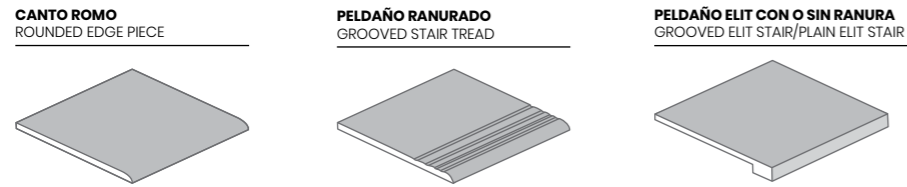

Portland

PIEZAS COMPLEMENTARIAS · ACCESORIES · ACCESORIES ET DECORATIONS · FORMTEILE

PACKING LIST · COMPLEMENTOS DECORATIVOS · DECORATIVE ACCESORIES · COMPLEMENTS DE DECORATION · FORMTEILE

	CM	IN	ACABADO FINISH	PRECIO PRICE		CM	IN	ACABADO FINISH	PRECIO PRICE
MOSAICO BRICK PÓRTLAND TAUPE	30X30	12" X 12"	LUCIDATO	P-20	MOSAICO 5,8X5,8 PÓRTLAND GRIS	30X30	12" X 12"	MATE	P-12
MOSAICO BRICK PÓRTLAND NACAR	30X30	12" X 12"	LUCIDATO	P-20	MOSAICO 5,8X5,8 PÓRTLAND NEGRO	30X30	12" X 12"	MATE	P-12
MOSAICO BRICK PÓRTLAND BLANCO	30X30	12" X 12"	LUCIDATO	P-20	MOSAICO 2,3X9,8 PÓRTLAND TAUPE	30X30	12" X 12"	LUCIDATO	P-16
MOSAICO BRICK PÓRTLAND GRIS	30X30	12" X 12"	LUCIDATO	P-20	MOSAICO 2,3X9,8 PÓRTLAND NACAR	30X30	12" X 12"	LUCIDATO	P-16
MOSAICO BRICK PÓRTLAND NEGRO	30X30	12" X 12"	LUCIDATO	P-20	MOSAICO 2,3X9,8 PÓRTLAND BLANCO	30X30	12" X 12"	LUCIDATO	P-16
MOSAICO 5,8X5,8 PÓRTLAND TAUPE	30X30	12" X 12"	MATE	P-12	MOSAICO 2,3X9,8 PÓRTLAND GRIS	30X30	12" X 12"	LUCIDATO	P-16
MOSAICO 5,8X5,8 PÓRTLAND NACAR	30X30	12" X 12"	MATE	P-12	MOSAICO 2,3X9,8 PÓRTLAND NEGRO	30X30	12" X 12"	LUCIDATO	P-16
MOSAICO 5,8X5,8 PÓRTLAND BLANCO	30X30	12" X 12"	MATE	P-12	MOSAICO MIX 2,3X9,8 PÓRTLAND FRÍO	30X30	12" X 12"	LUCIDATO	P-16

PACKING LIST · PIEZAS COMPLEMENTARIAS · ACCESORIES · ACCESORIES ET DECORATIONS · FORMTEILE