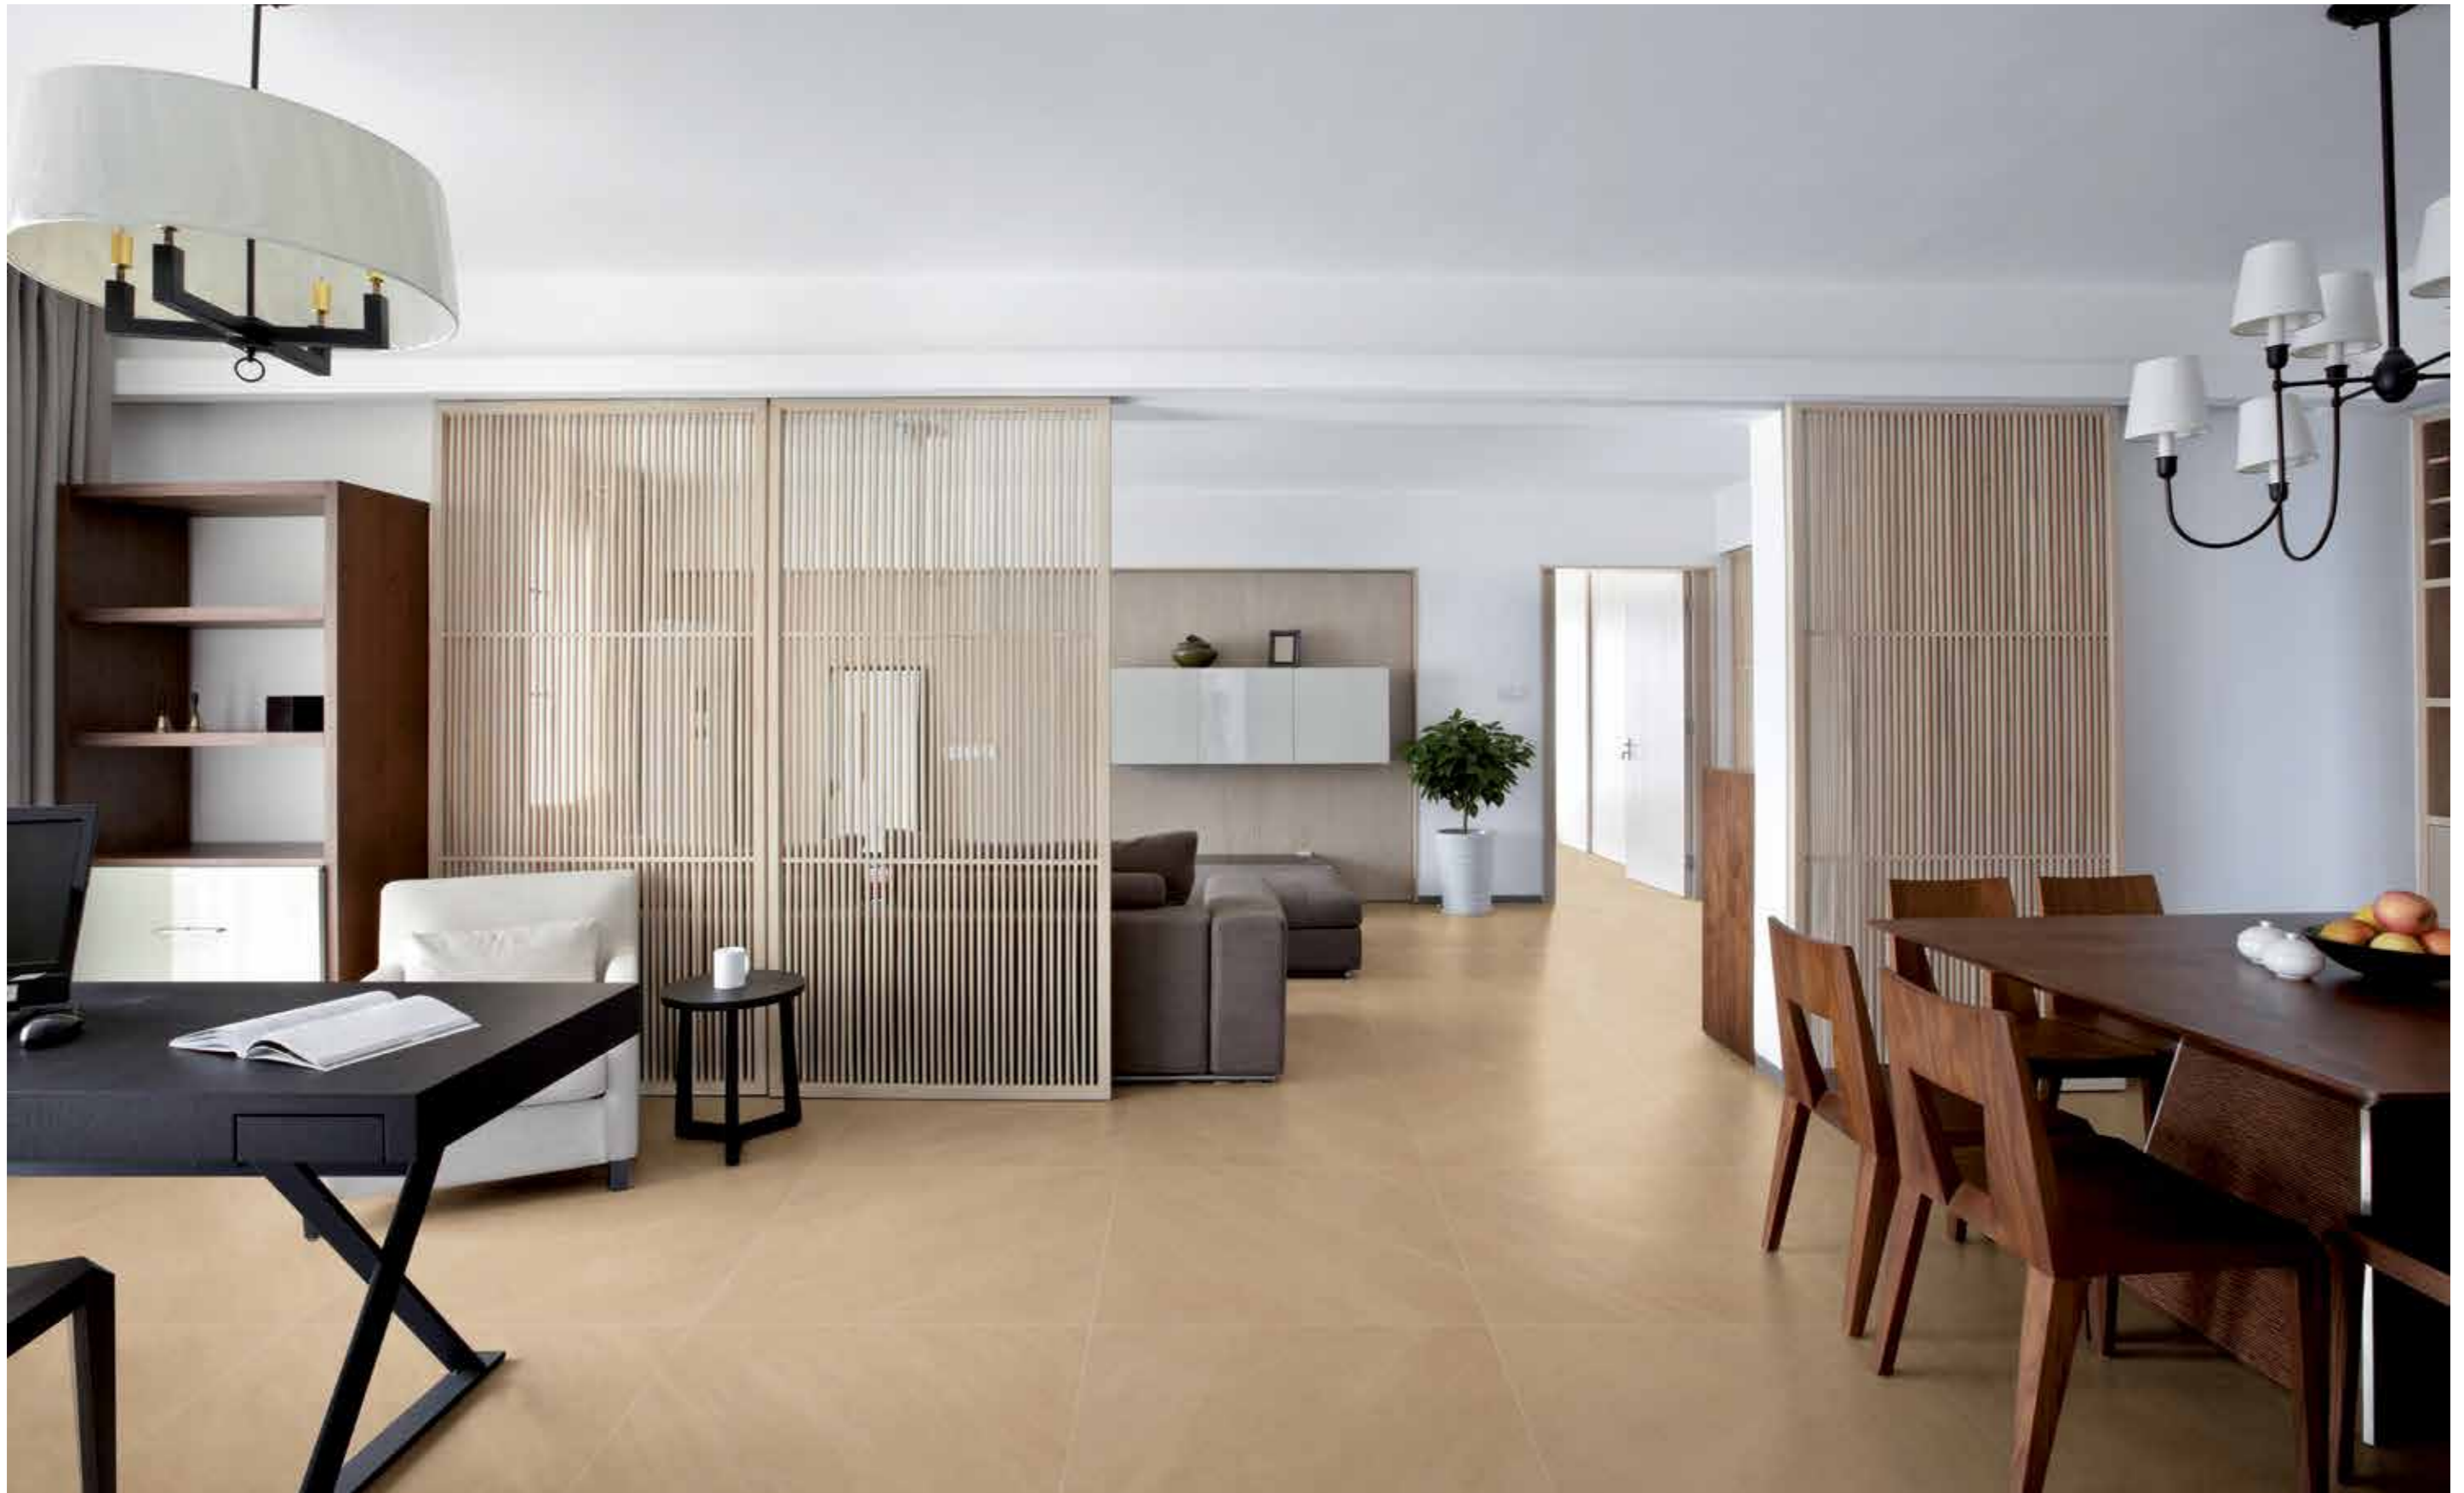

ALCALAGRES

P. 144

P. 145

CATÁLOGO GENERAL 2021

QUARCITY BEIGE LUCIDATO 60 X 60 CM (24" X 24")

Quarcity

PORCELÁNICO · PORCELAIN TILE · GRÉS CÉRAME · FEINSTEINZEUG

DESTONIFICACIÓN INTENCIONADA
INTENTIONALLY NON-HOMOGENEOUS COLOUR
VARIATION DE NUANCES INTENTIONNÉE
DESIGNGEMÄSSE ENTFÄRBUNG