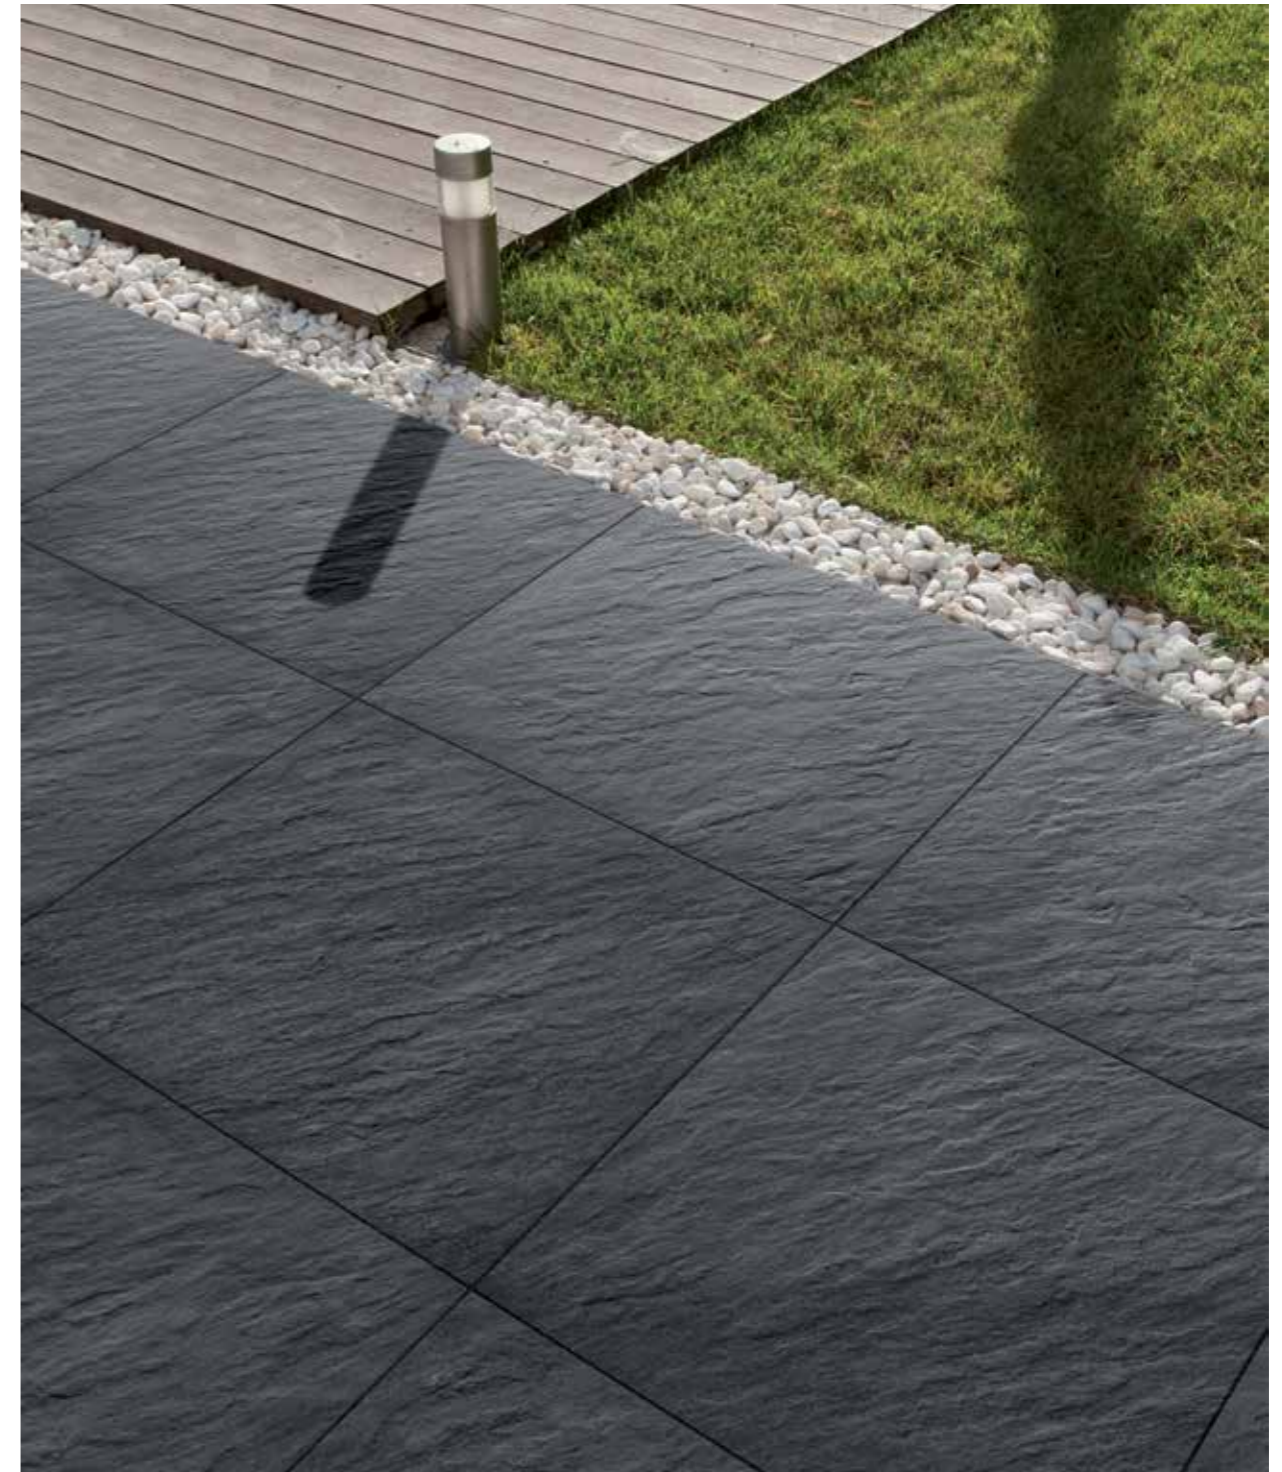

ALCALAGRES

QUARCITY GRAFITO RÚSTICO 60 X 60 CM (24" X 24")

QUARCITY NEGRO RÚSTICO 60 X 60 CM (24" X 24")

Q02 QUARCITY BEIGE

Xtreme 2.0

	RÚSTICO	LUCIDATO
20 x 20 (8" x 8") ESP. 20	B-90	
20 x 30 (8" x 12") ESP. 20	B-90	
20 x 60 (8" x 24") ESP. 20	B-90	
30 x 60 (12" x 24")	B-36	
60 x 60 (24" x 24")	B-43	B-53
60 x 60 (24" x 24") ESP. 20		B-79