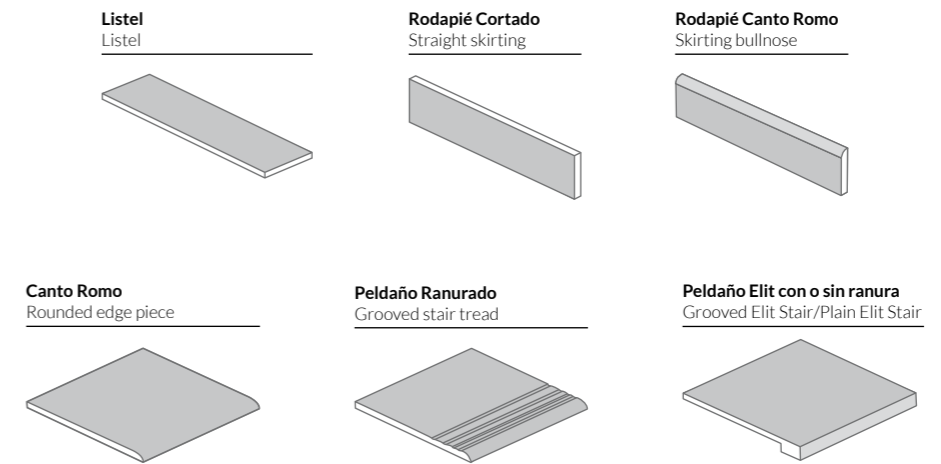

228 · RÍOS MIJARES

40 x 40 (16" x 16") _____ Mate B-34 _____ Pulido B-44 _____ Antideslizante B-38
 60 x 60 (24" x 24") _____ Mate B-52 _____ Pulido B-61
 40 x 40 (16" x 16") ESP 14 _____ Mate B-49

263 · RÍOS HUDSON

40 x 40 (16" x 16") _____ Mate B-34 _____ Pulido B-44 _____ Antideslizante B-38
 40 x 40 (16" x 16") ESP 14 _____ Mate B-49

PACKING LIST PIEZAS BASE · BASIC TILES · ELÉMENTS DE BASE · GRUNDFLIESEN

CM	SIZE	ACABADO/FINISH	PIEZAS CAJA/ PIECES BOX	KG CAJA	M² CAJA	SOFT BOX	CAJAS/BOXES EUROPALET	M² EUROPALET	SOFT EUROPALET	KG EUROPALET
40 x 40	16" x 16"	MATE / ANTI	6	19,80	0,96	10,33	72	69,120	744,00	1.452,60
40 x 40	16" x 16"	PULIDO	6	17,40	0,96	10,33	72	69,120	744,00	1.279,80
40 x 40	16" x 16"	ESP 14 MM MATE	4	20,60	0,64	6,89	72	46,080	496,00	1.510,20
60 x 60	24" x 24"	MATE	4	33,20	1,44	15,50	32	46,08	496,00	1.089,40
60 x 60	24" x 24"	PULIDO	4	30,40	1,44	15,50	32	46,08	496,00	999,80

▲ Ríos Mijares 40x40 mate.

▼ Ríos Hudson 40x40 mate.

PIEZAS COMPLEMENTARIAS ACCESSORIES · ACCESSOIRES ET DECORATIONS · FORMTEILE

PACKING LIST COMPLEMENTOS DECORATIVOS · DECORATIVE ACCESSORIES · COMPLÉMENTS DE DÉCORATION · FORMTEILE