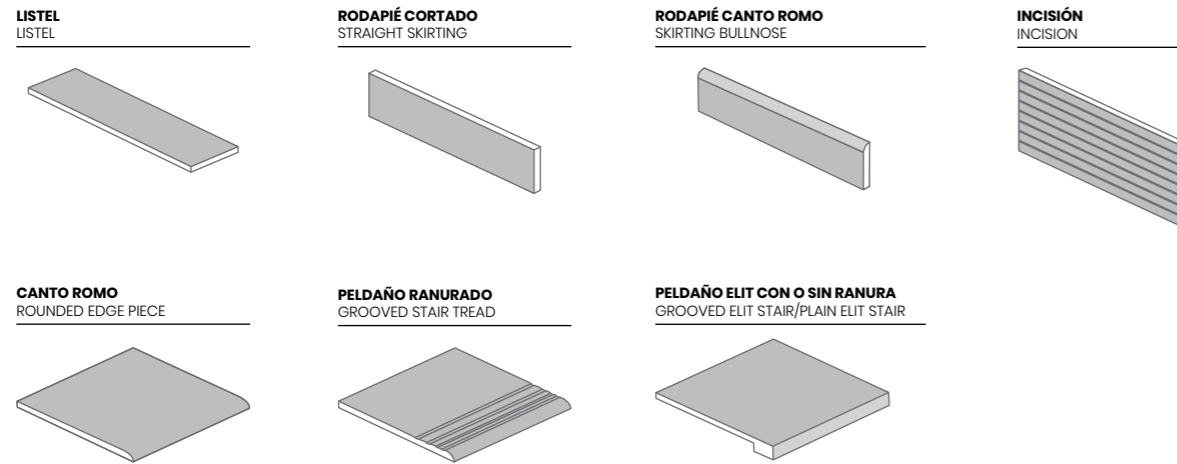

PIEZAS COMPLEMENTARIAS · ACCESORIES · ACCESSORIES ET DECORATIONS · FORMTEILE

PACKING LIST · PIEZAS COMPLEMENTARIAS · ACCESORIES · ACCESSORIES ET DECORATIONS · FORMTEILE

	CM	IN	ACABADO FINISHES	PRECIO PRICE
RODAPIÉ CORTADO STRAIGHT SKIRTING	8X40	3.2" X 16"	MATE / ANTID	P-02
RODAPIÉ CORTADO STRAIGHT SKIRTING	8X60	3.2" X 24"	MATE / ANTID	P-04
RODAPIÉ CANTO ROMO SKIRTING BULLNOSE	8X40	3.2" X 16"	MATE / ANTID	P-03
RODAPIÉ CANTO ROMO SKIRTING BULLNOSE	8X60	3.2" X 24"	MATE / ANTID	P-05
LISTEL	8X40	3.2" X 16"	MATE / ANTID	P-02
LISTEL	8X60	3.2" X 24"	MATE / ANTID	P-04
CANTO ROMO 1 LADO ROUNDED EDGE PIECE 1 SIDE	40X40	16" X 16"	MATE / ANTID	P-10
CANTO ROMO 1 LADO ROUNDED EDGE PIECE 1 SIDE	60X60	24" X 24"	MATE	P-28
CANTO ROMO 2 LADOS ROUNDED EDGE PIECE 2 SIDES	40X40	16" X 16"	MATE / ANTID	P-14
CANTO ROMO 2 LADOS ROUNDED EDGE PIECE 2 SIDES	60X60	24" X 24"	MATE	P-36
PELDAÑO RANURADO GROOVED STAIR TREAD	40X40	16" X 16"	MATE / ANTID	P-10
PELDAÑO RANURADO GROOVED STAIR TREAD	60X60	24" X 24"	MATE	P-28
PELDAÑO RANURADO ESQUINA GROOVED STAIR TREAD CORNER	40X40	16" X 16"	MATE / ANTID	P-14
PELDAÑO RANURADO ESQUINA GROOVED STAIR TREAD CORNER	60X60	24" X 24"	MATE	P-36
PELDAÑO ELIT ELIT STEP	40X40	16" X 16"	MATE / ANTID	P-30
PELDAÑO ELIT ELIT STEP	60X60	24" X 24"	MATE	P-59
PELDAÑO ELIT ESQUINA ELIT STEP CORNER	40X40	16" X 16"	MATE / ANTID	P-55
PELDAÑO ELIT ESQUINA ELIT STEP CORNER	60X60	24" X 24"	MATE	P-101

	CM	IN	ACABADO FINISHES	PRECIO PRICE
RODAPIÉ CORTADO STRAIGHT SKIRTING	8X40	3.2" X 16"	PULIDO	P-03
RODAPIÉ CORTADO STRAIGHT SKIRTING	8X60	3.2" X 24"	PULIDO	P-05
RODAPIÉ CANTO ROMO SKIRTING BULLNOSE	8X40	3.2" X 16"	PULIDO	P-04
RODAPIÉ CANTO ROMO SKIRTING BULLNOSE	8X60	3.2" X 24"	PULIDO	P-06
LISTEL	8X40	3.2" X 16"	PULIDO	P-03
LISTEL	8X60	3.2" X 24"	PULIDO	P-05
CANTO ROMO 1 LADO ROUNDED EDGE PIECE 1 SIDE	40X40	16" X 16"	PULIDO	P-12
CANTO ROMO 1 LADO ROUNDED EDGE PIECE 1 SIDE	60X60	24" X 24"	PULIDO	P-30
CANTO ROMO 2 LADOS ROUNDED EDGE PIECE 2 SIDES	40X40	16" X 16"	PULIDO	P-17
CANTO ROMO 2 LADOS ROUNDED EDGE PIECE 2 SIDES	60X60	24" X 24"	PULIDO	P-37
PELDAÑO RANURADO GROOVED STAIR TREAD	40X40	16" X 16"	PULIDO	P-12
PELDAÑO RANURADO GROOVED STAIR TREAD	60X60	24" X 24"	PULIDO	P-30
PELDAÑO RANURADO ESQUINA GROOVED STAIR TREAD CORNER	40X40	16" X 16"	PULIDO	P-17
PELDAÑO RANURADO ESQUINA GROOVED STAIR TREAD CORNER	60X60	24" X 24"	PULIDO	P-37
PELDAÑO ELIT ELIT STEP	40X40	16" X 16"	PULIDO	P-33
PELDAÑO ELIT ELIT STEP	60X60	24" X 24"	PULIDO	P-61
PELDAÑO ELIT ESQUINA ELIT STEP CORNER	40X40	16" X 16"	PULIDO	P-59
PELDAÑO ELIT ESQUINA ELIT STEP CORNER	60X60	24" X 24"	PULIDO	P-103