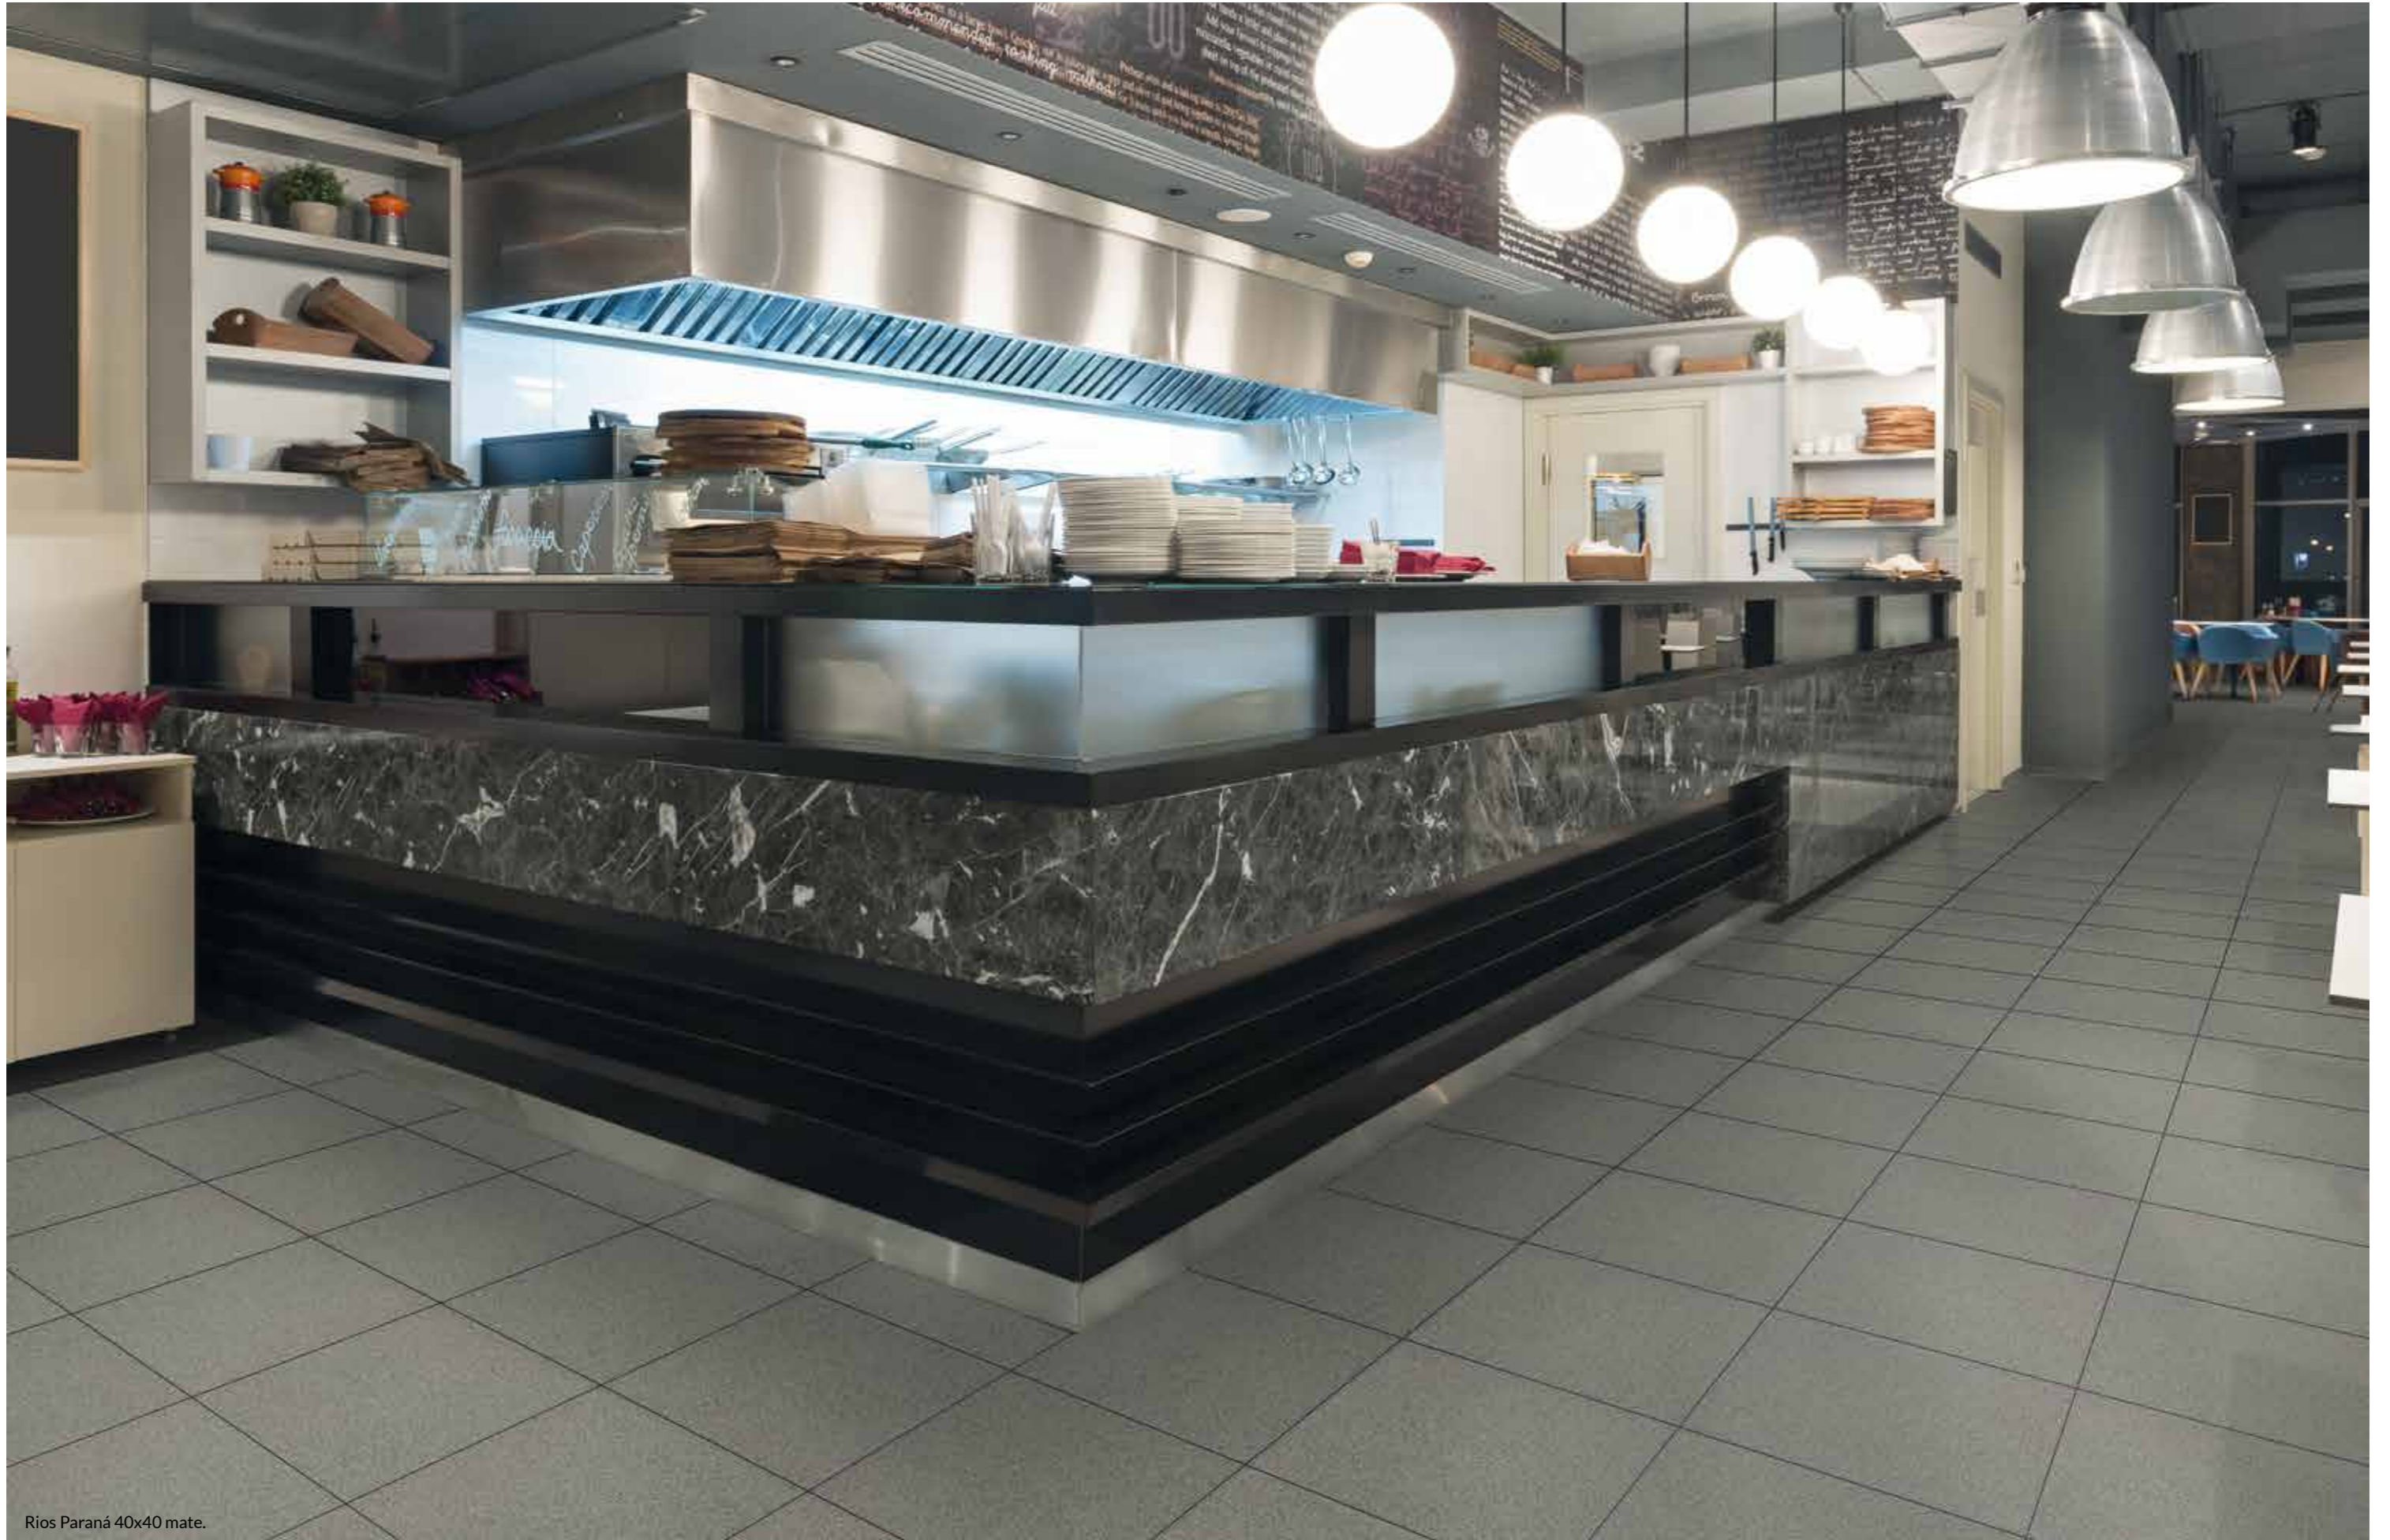

Rios Paraná 40x40 mate.