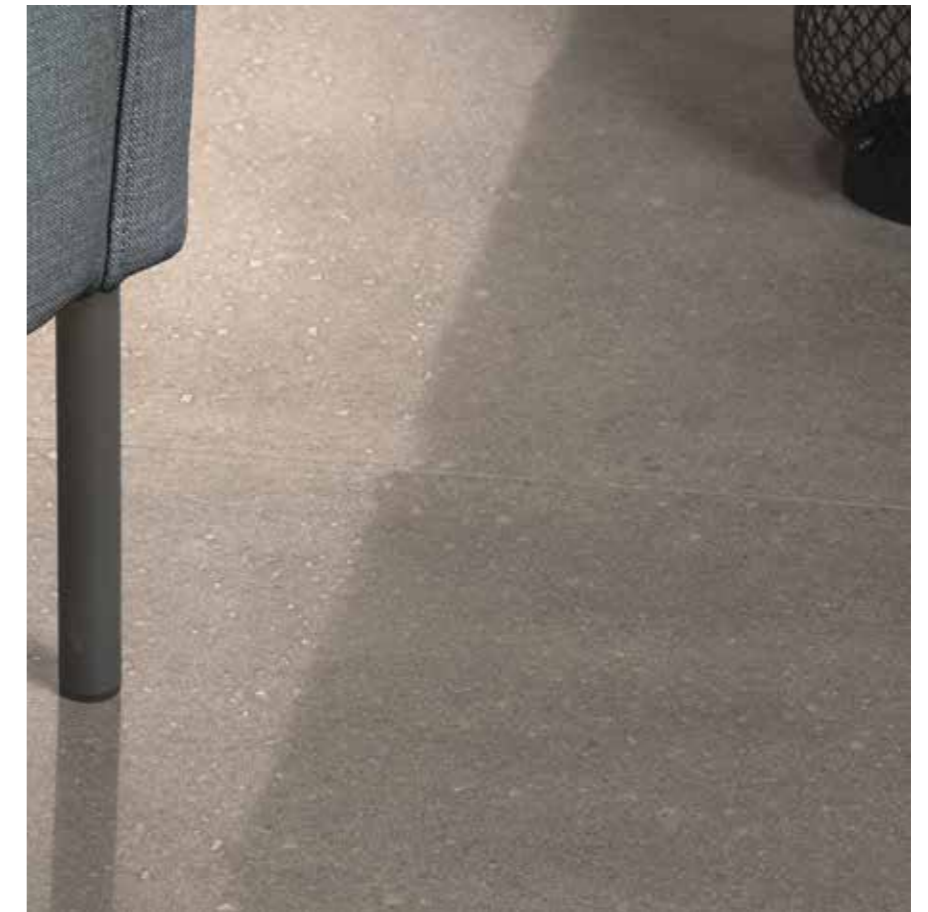

NORMA DIN 51097  
 Space antideslizante: Grupo C

Space Soft 60x60 · Space Soft 60x120 · Space Soft Mosaico 30x30.

Space Dark 60x60 · Space Soft Encofrado 60x120 · Space Soft Cuadrícula 60x120.

▲ Space Dark 60x120 Lucidato.