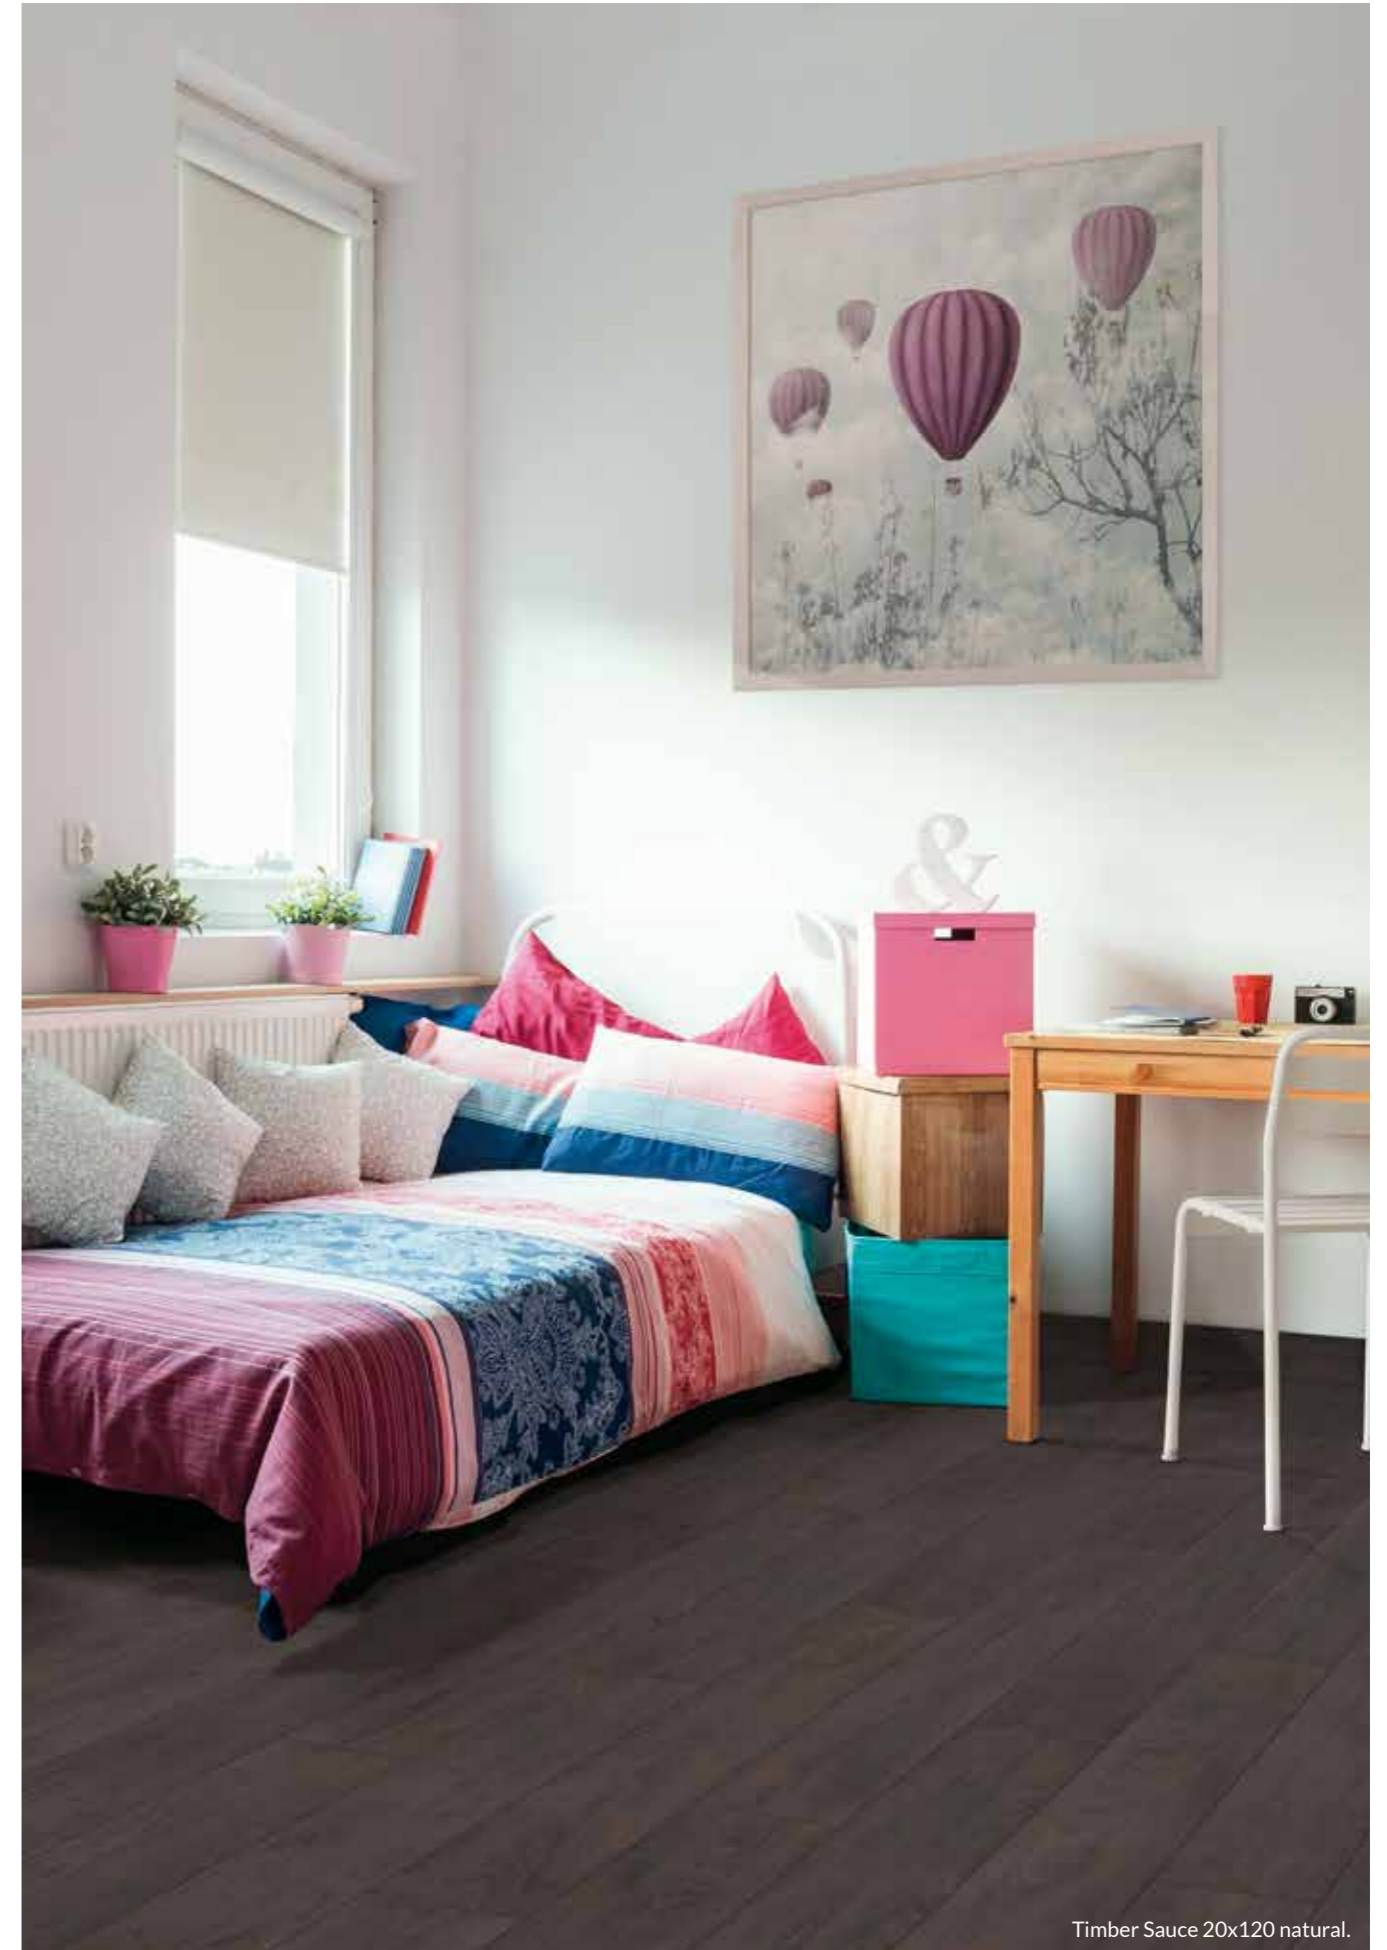

Timber Sauce 20x120 natural.