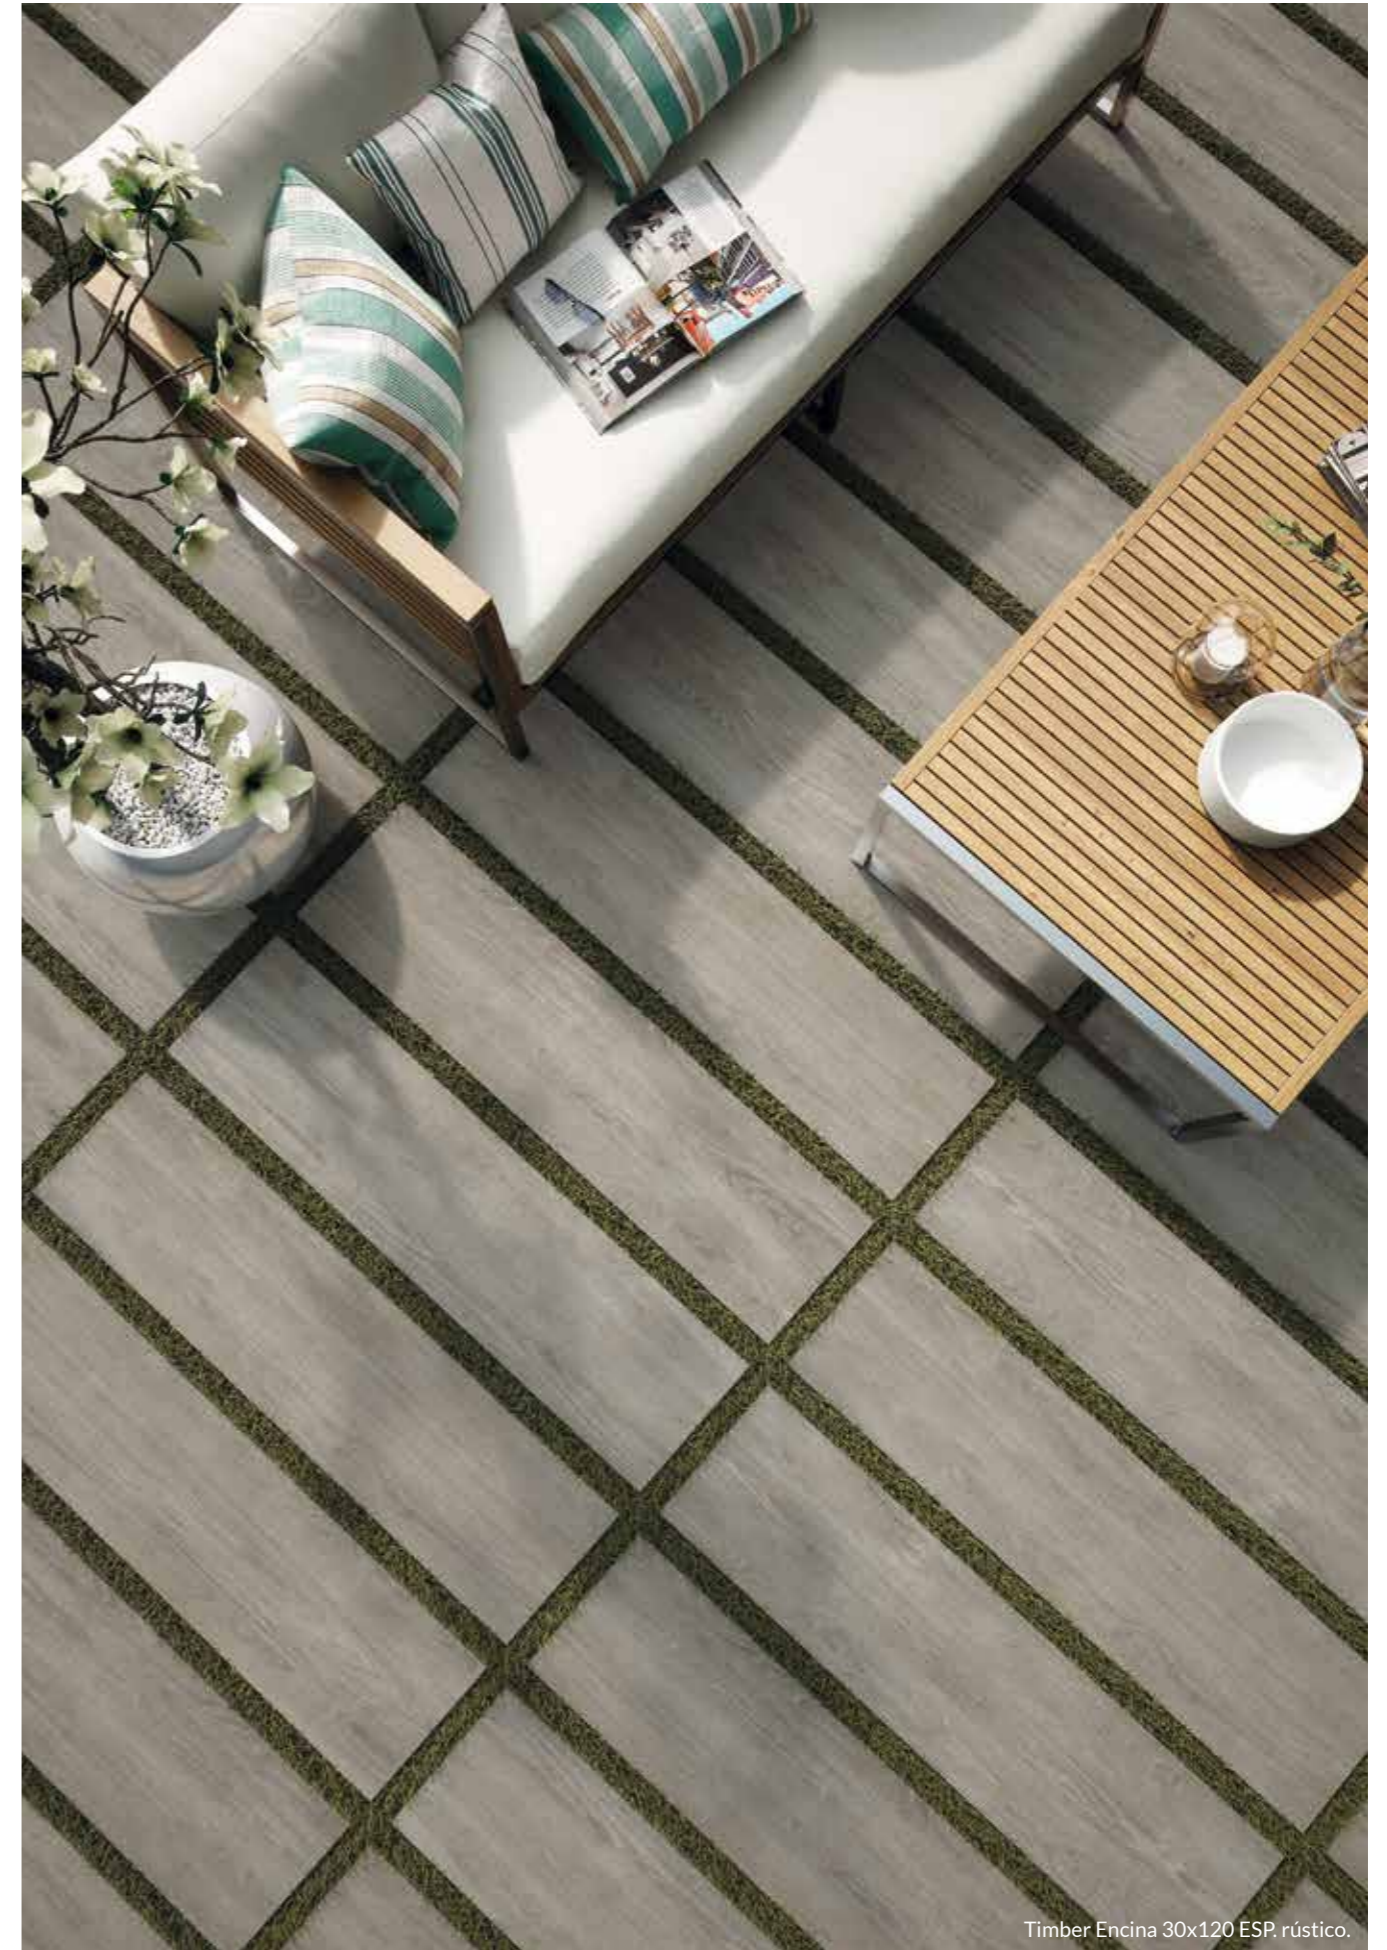

Timber Encina 30x120 ESP. rústico.